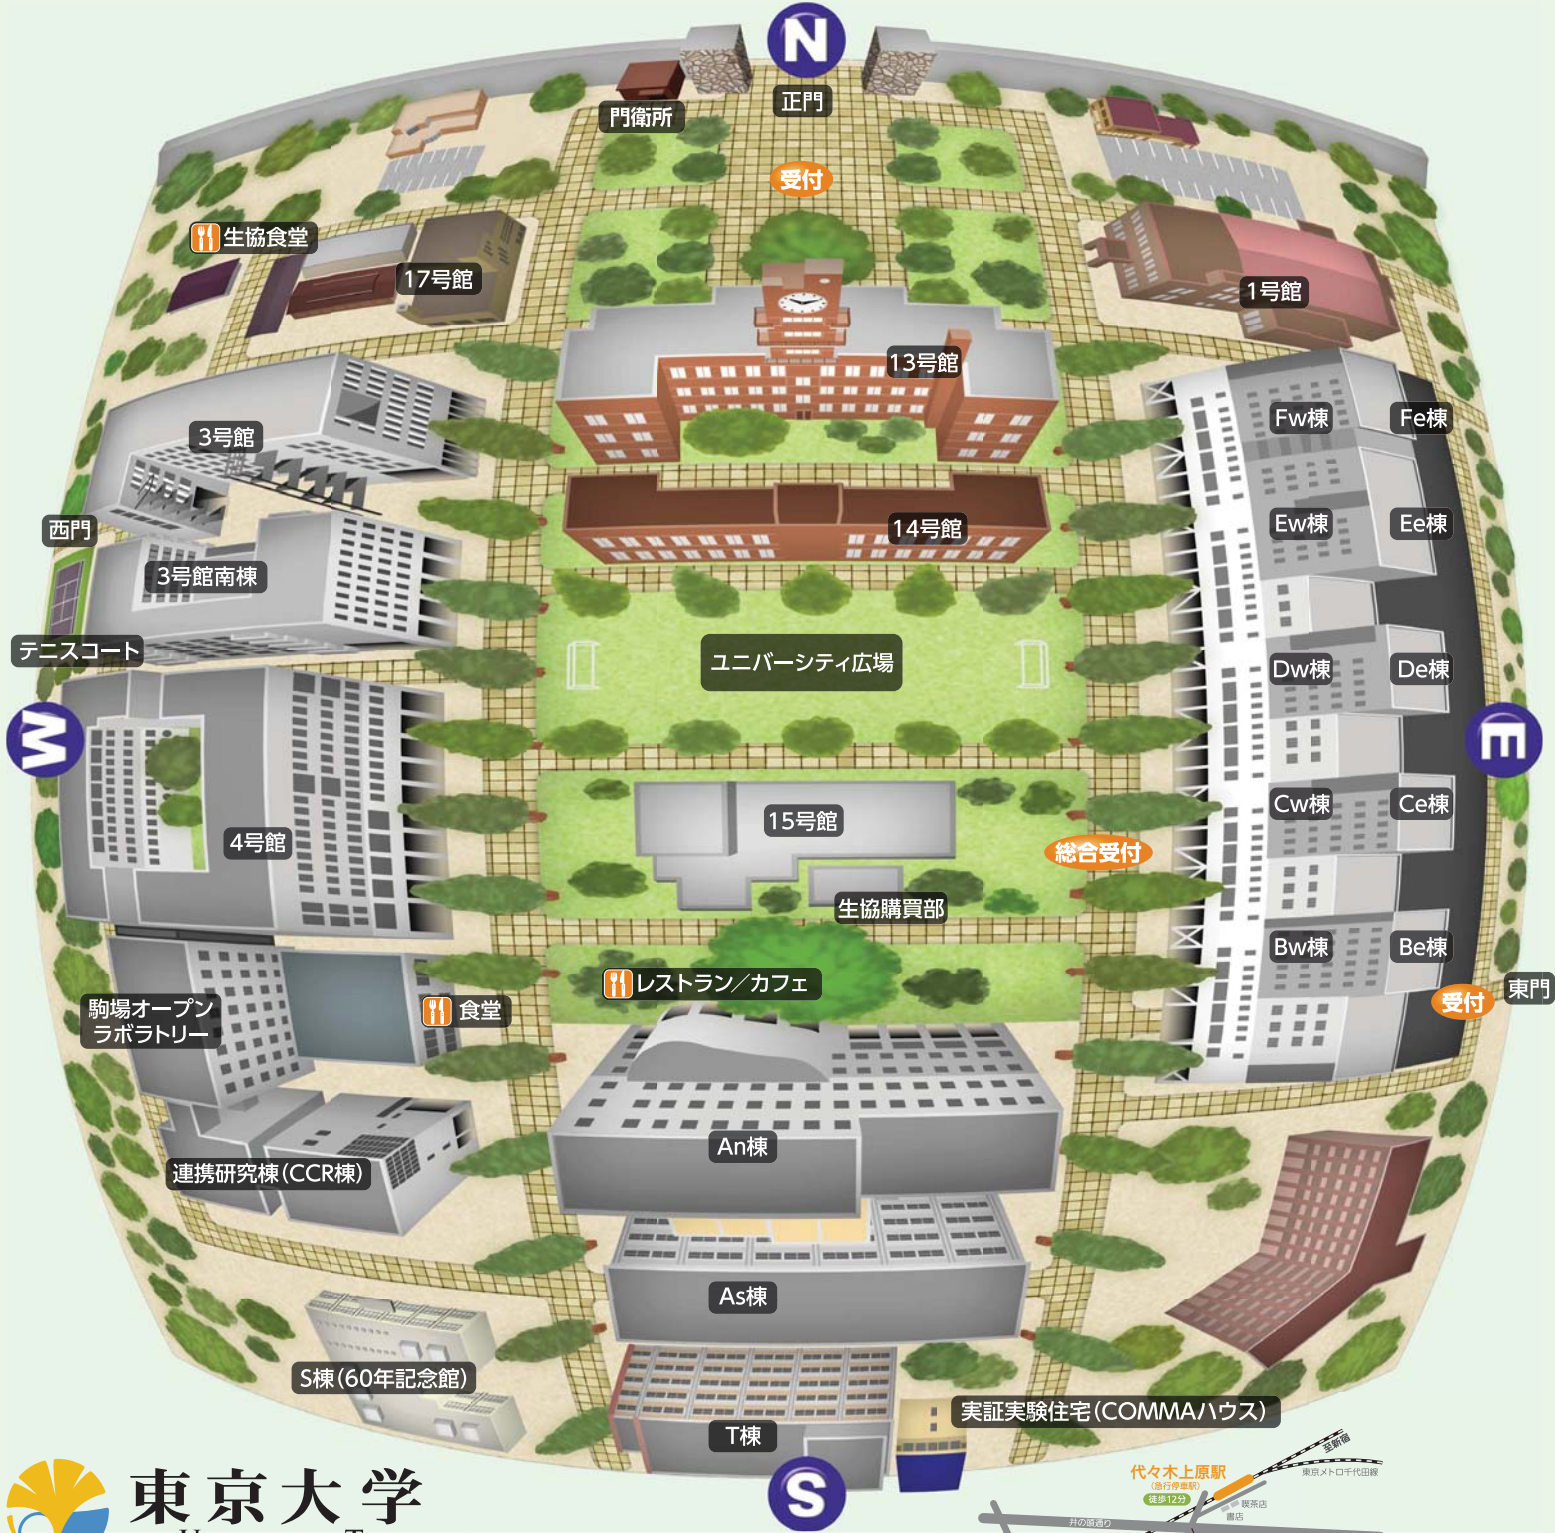

東大駒場リサーチ公開 キャンパス公開

U Tokyo Komaba Research Campus OPEN HOUSE

2018 6/8金・6/9土 10:00~17:00

 **東京大学**
THE UNIVERSITY OF TOKYO

 東京大学
生産技術研究所

 東京大学
先端科学技術研究センター

- 小田急線/東京メトロ千代田線
「代々木上原」駅より徒歩12分
- 小田急線
「東北沢」駅(東口)より徒歩8分
(各駅停車のみ)
- 京王井の頭線
「駒場東大前」駅(西口)より徒歩10分

※構内に来場者用の駐車場はございません。また、一時的であっても構内への車両入構は認められませんのでご注意ください。